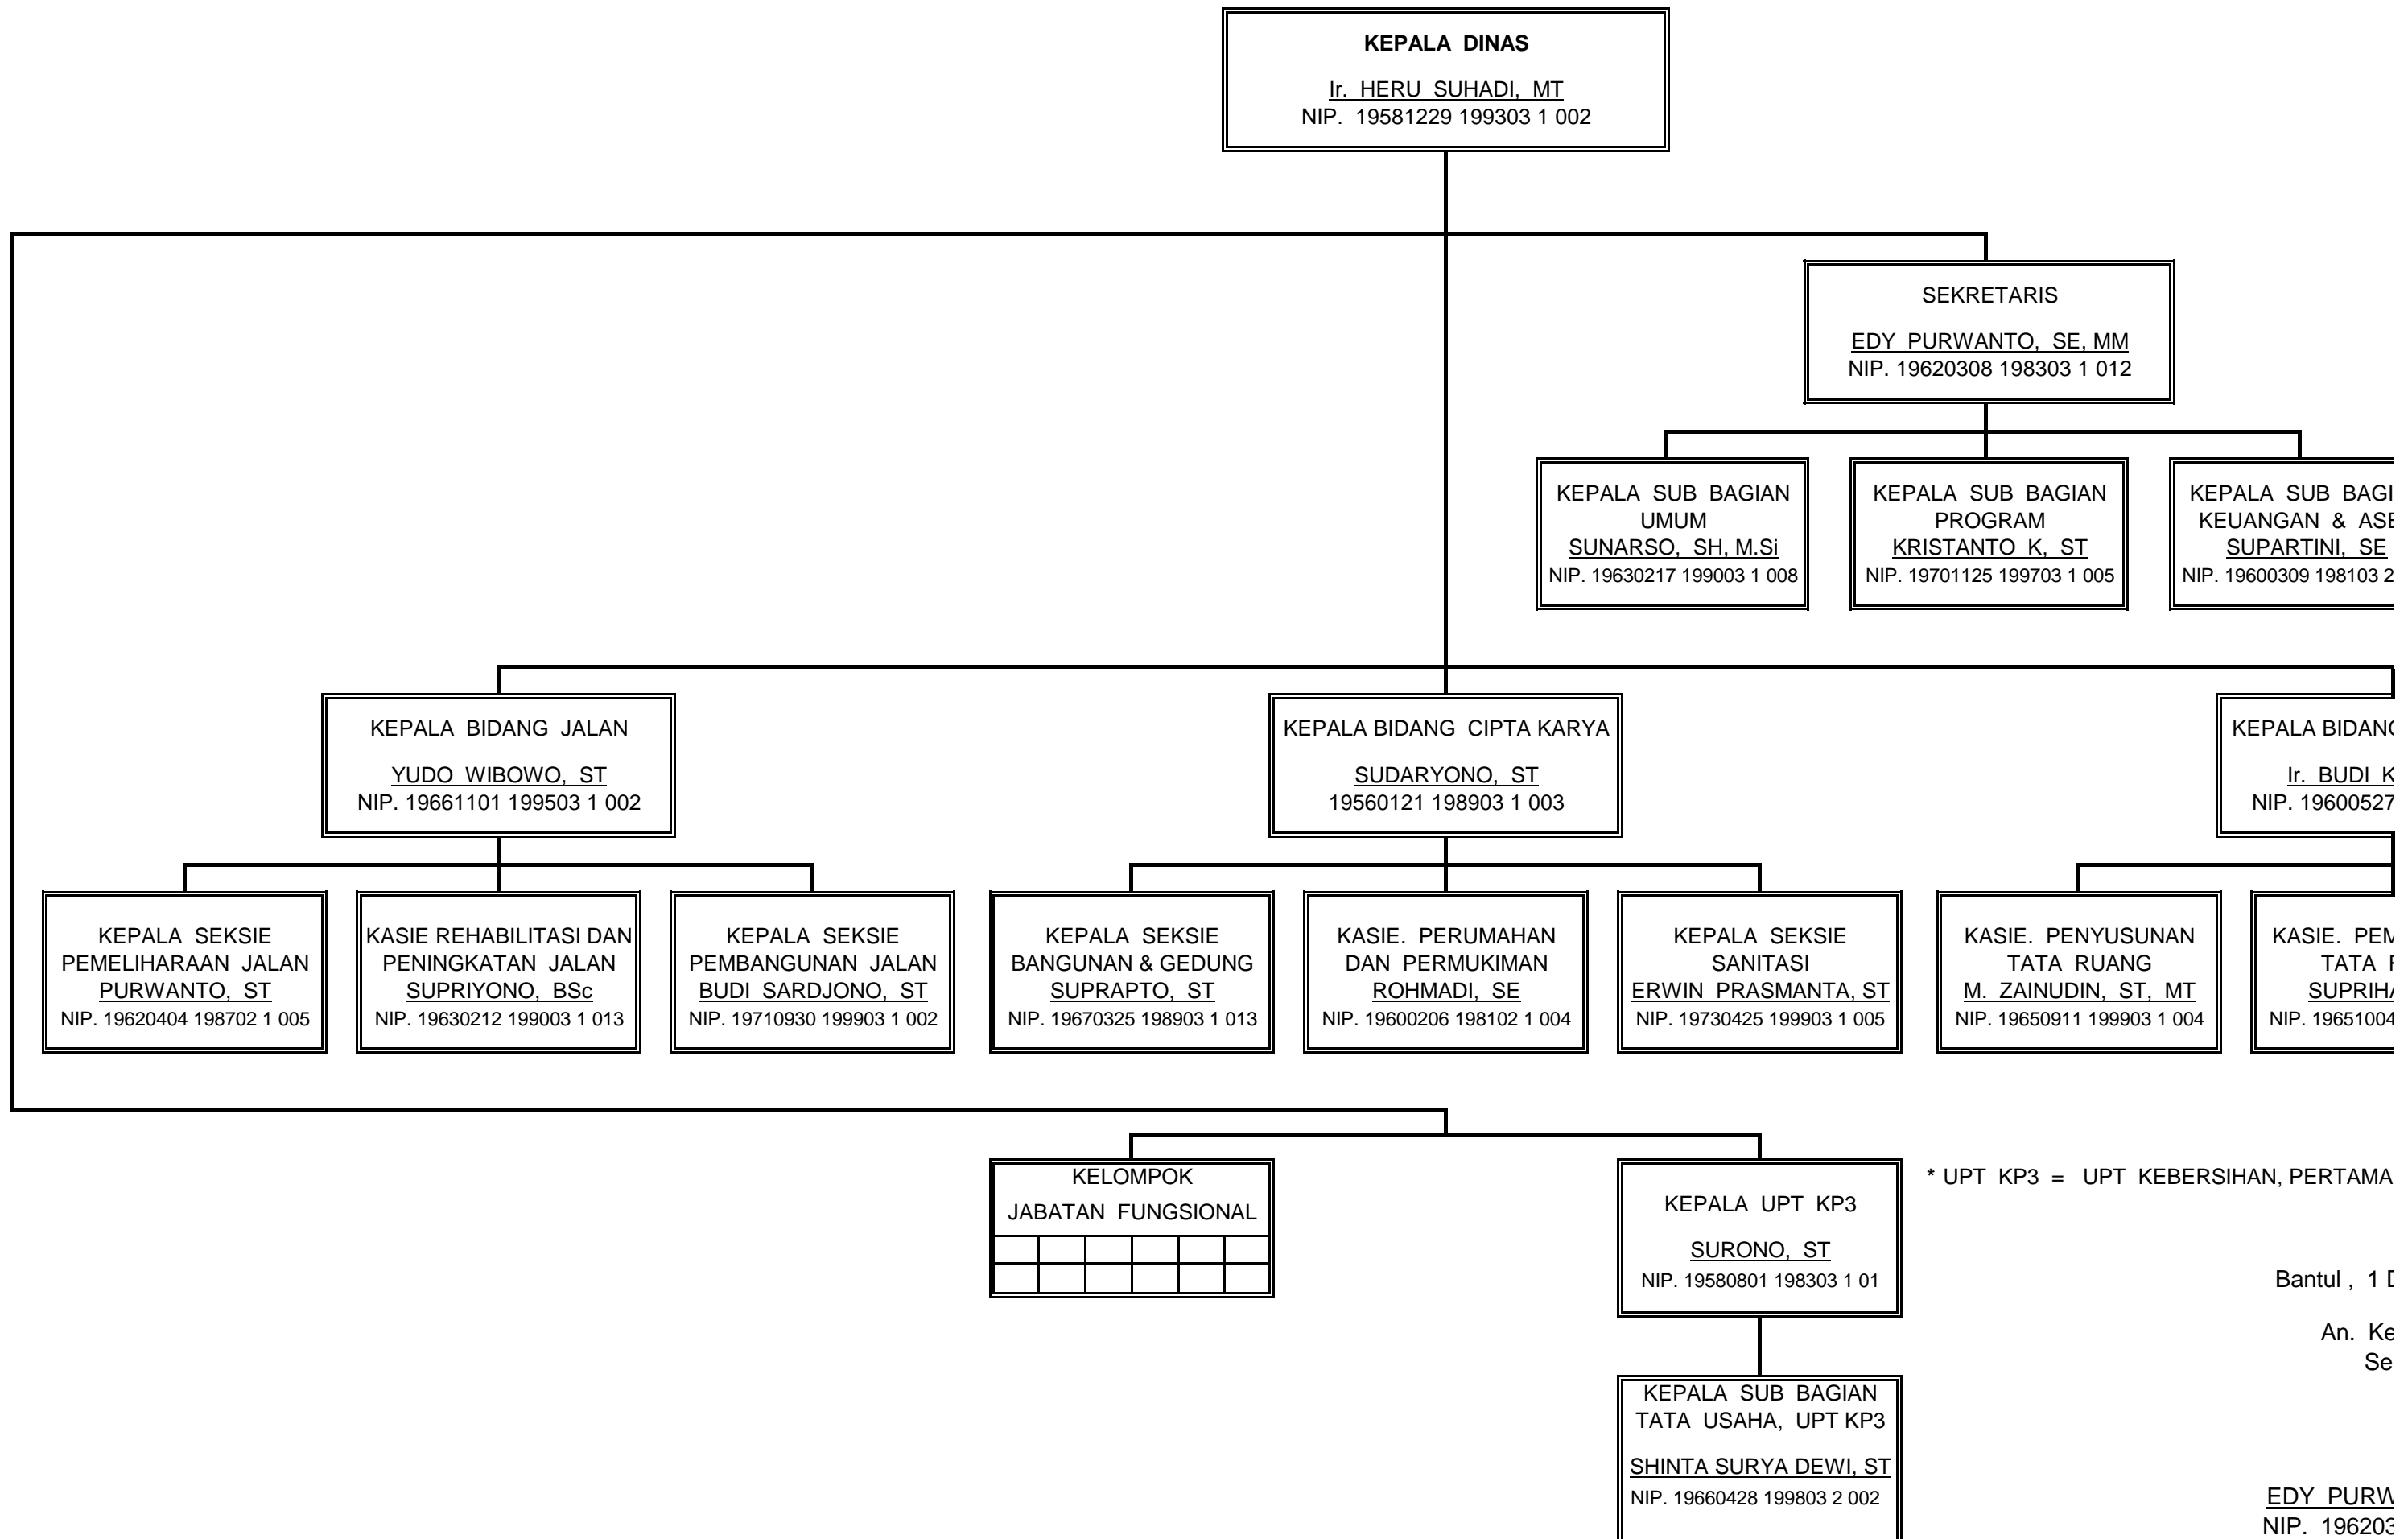

**STRUKTUR ORGANISASI  
DINAS PEKERJAAN UMUM KABUPATEN BANTUL  
SESUAI PERDA KAB. BANTUL NOMOR 16 TAHUN 2007**

\* UPT KP3 = UPT KEBERSIHAN, PERTAMA

Bantul, 1 E  
An. Ke  
Se

EDY PURW  
NIP. 196203

AN  
ET  
002

3 TATA RUANG  
ARYANTO  
199303 1 002

MANFAATAN  
RUANG  
ANA, ST  
199503 1 001

KASIE. PENGENDALIAN  
DAN PENGAWASAN  
TATA RUANG  
SUGIARTO  
NIP. 19551128 197903 1 005

NAN, PERSAMPAHAN DAN PERMAKAMAN

Desember 2011

Spala Dinas  
kretaris

ANTO, SE, MM  
308 198303 1 012